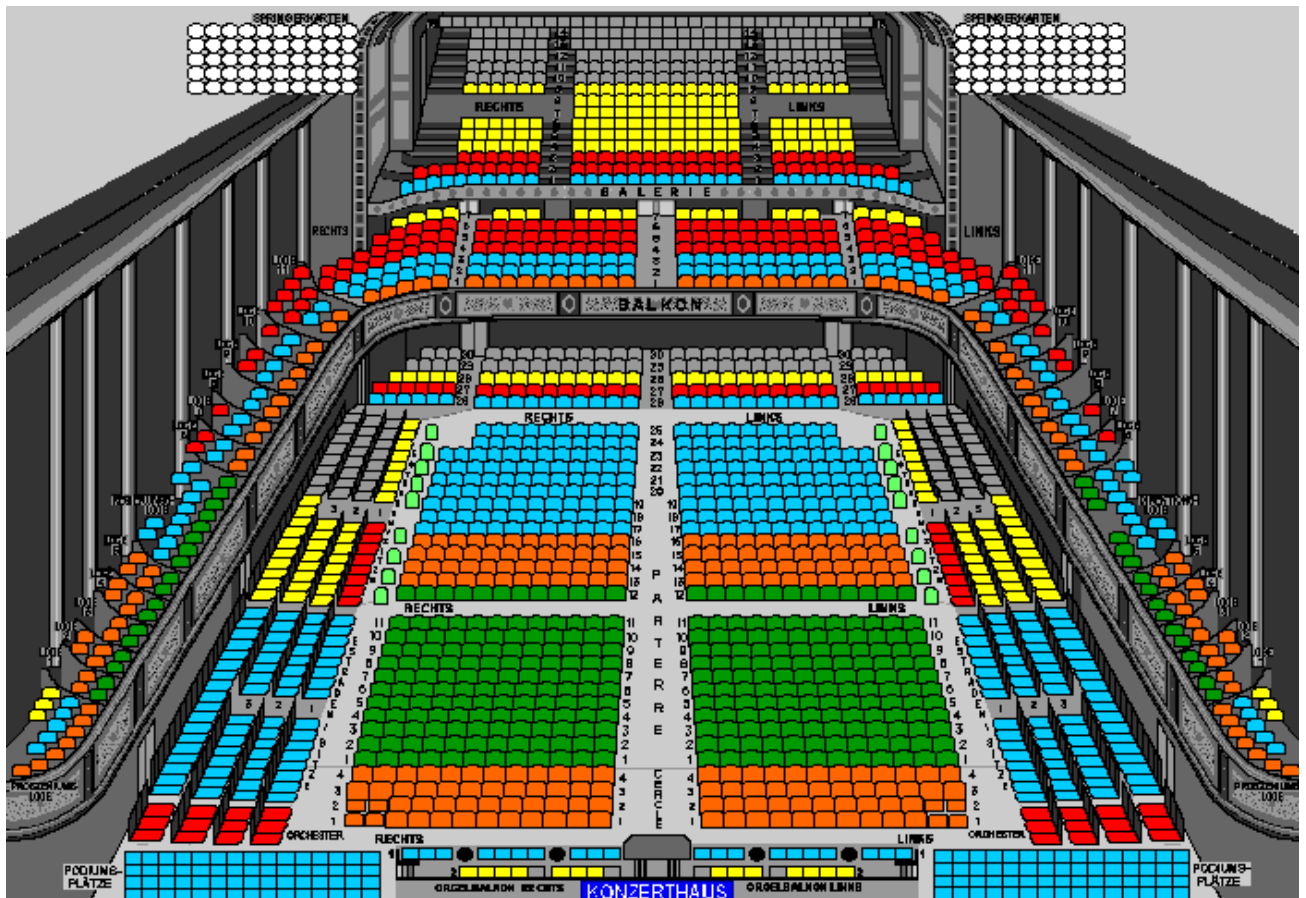

Seat plan

Strauss Gala with Festival Orchester Vienna:

28/12 & 29/12 kl 19:30 & 1/1 kl 11.00

Green	cat 1
Orange	cat 2
Blue	cat 3
Red	cat 4
Yellow	cat 5
Grey	cat 6

Seat Plan
Ludwig van Beethoven's Symphonie Nr. 2 och Nr. 9
with Wiener Symphoniker:

30/12 kl 20:00 & 31/12 kl 19:00 & 1/1 kl 20:00

Green	cat 1
Orange	cat 2
Blue	cat 3
Red	cat 4
Yellow	cat 5
Grey	cat 6

Seat Plan
Janoska Ensemble – Silvester Gala:
31/12 kl 22:30

PARTERRE
Cat 1 - Parterre 1. – 11. Row
Cat 2 - Parterre 13. – 16. Row
Cat 3 - Parterre 17. + 26. Row
Cat 4 - Parterre 27th row
Cat 5 - Parterre 28. + 29. Row
Cat 6 - Parterre 30th row

BALKON
Cat 2 - Balkon 1st row
Cat 3 - Balkon 2. + 3. Row
Cat 4 - Balkon 4 – 6. Row
Cat 5 - Balkon 7th row

GALERIE
Cat 5 - Galerie 8. + 9. Row
Cat 6 - Galerie 10 – 15. Row