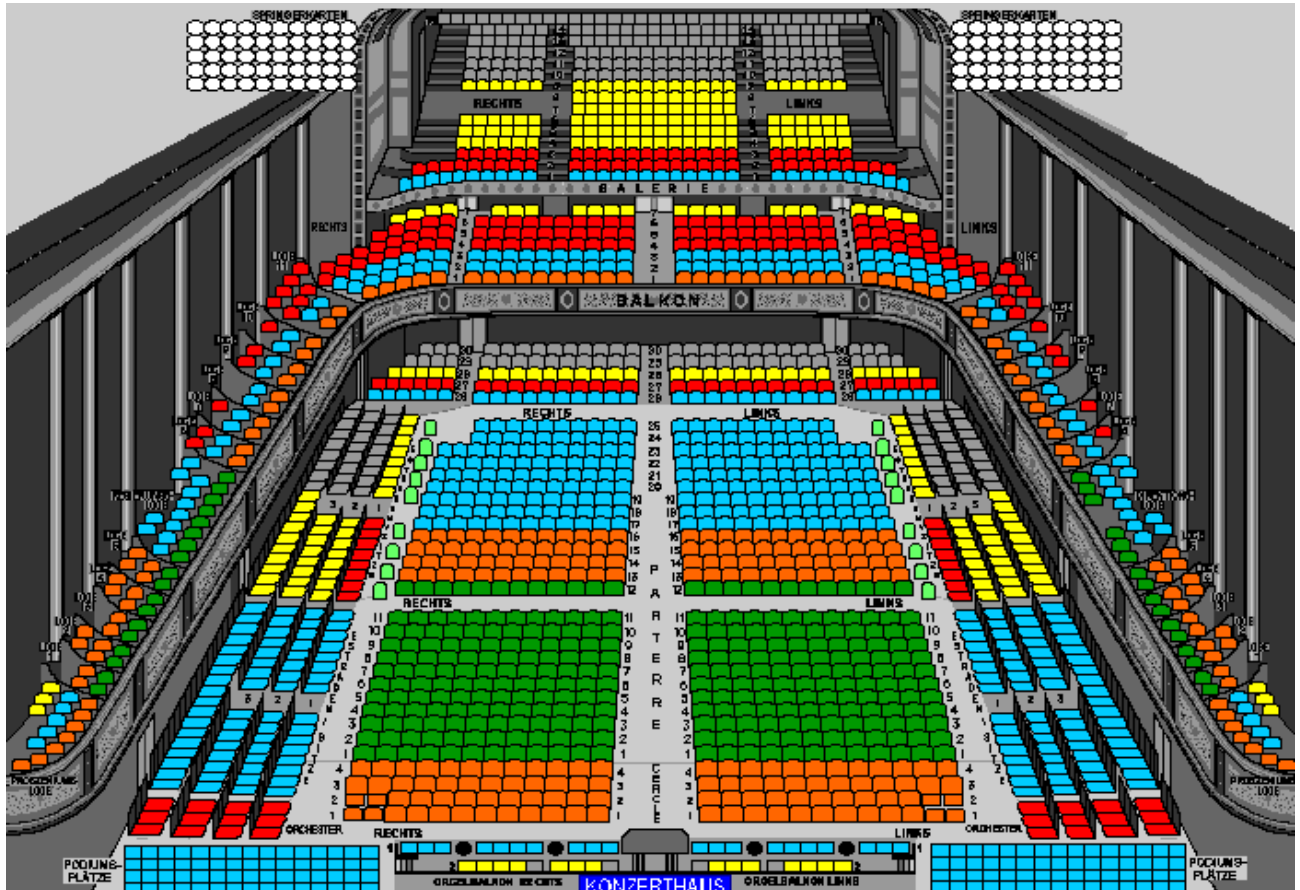

Seat plan

Strauss Gala with Festival Orchester Vienna:

28/12 & 29/12 kl 19:30 & 1/1 kl 11.00

Green	cat 1
Orange	cat 2
Blue	cat 3
Red	cat 4
Yellow	cat 5
Grey	cat 6

Seat Plan
Ludwig van Beethoven's Symphonie Nr. 2 och Nr. 9
with Wiener Symphoniker:

30/12 kl 20:00 & 31/12 kl 19:00 & 1/1 kl 20:00

Green	cat 1
Orange	cat 2
Blue	cat 3
Red	cat 4
Yellow	cat 5
Grey	cat 6

Seat Plan
Janoska Ensemble – Silvester Gala:
31/12 kl 22:30

PARTERRE
Cat 1 - Parterre 1. – 11. Row
Cat 2 - Parterre 13. – 16. Row
Cat 3 - Parterre 17. + 26. Row
Cat 4 - Parterre 27th row
Cat 5 - Parterre 28. + 29. Row
Cat 6 - Parterre 30th row

BALKON
Cat 2 - Balkon 1st row
Cat 3 - Balkon 2. + 3. Row
Cat 4 - Balkon 4 – 6. Row
Cat 5 - Balkon 7th row

GALERIE
Cat 5 - Galerie 8. + 9. Row
Cat 6 - Galerie 10 – 15. Row